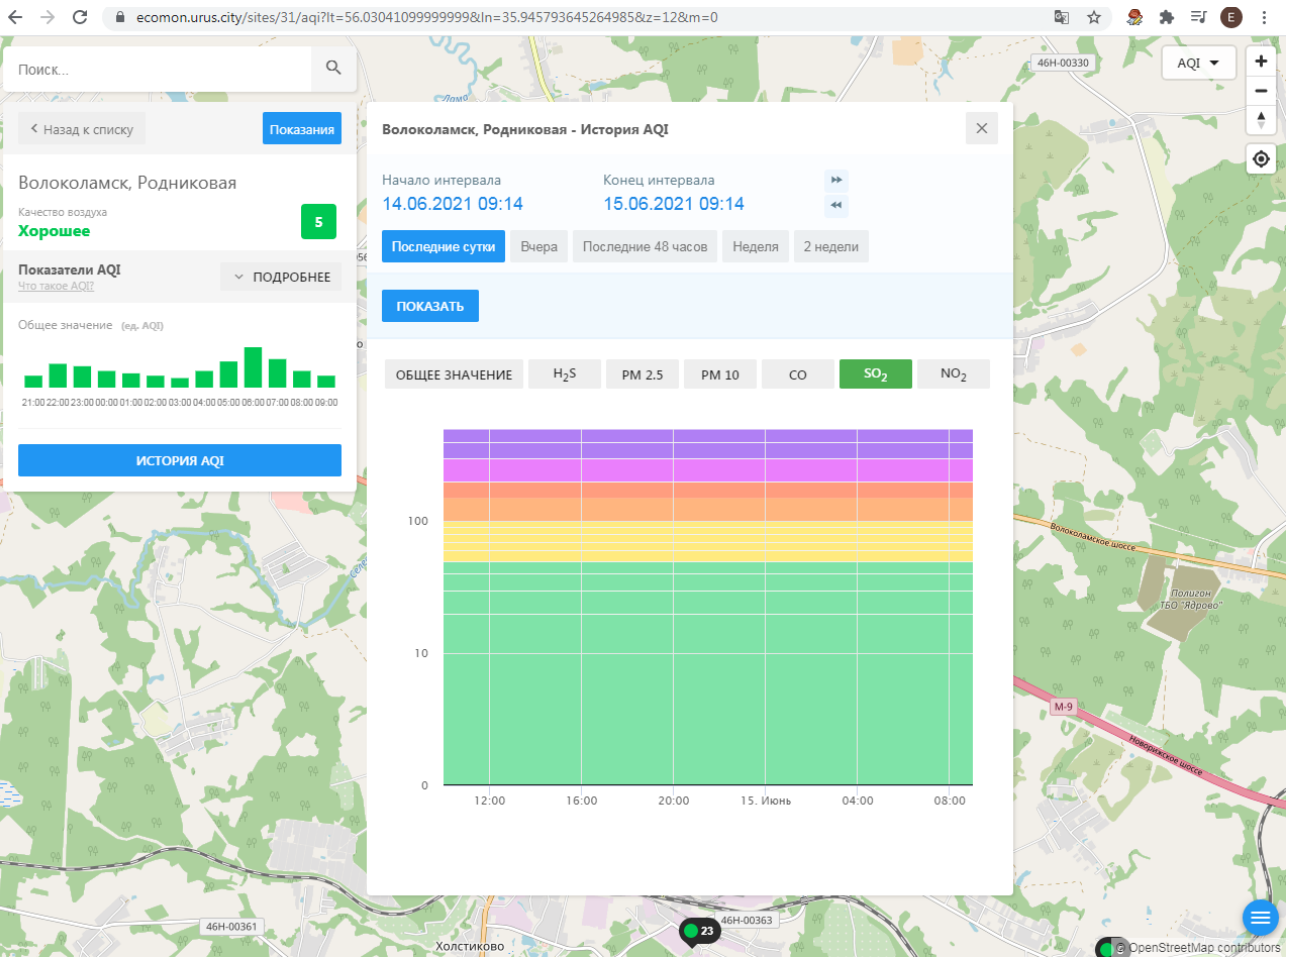

Показатели AQI **ПОДРОБНЕЕ**
Что такое AQI?

Общее значение (ед. AQI)

ИСТОРИЯ AQI

Волоколамск, Родниковая - История AQI

Начало интервала: 14.06.2021 09:14 Конец интервала: 15.06.2021 09:14

Последние сутки Вчера Последние 48 часов Неделя 2 недели

ПОКАЗАТЬ

ОБЩЕЕ ЗНАЧЕНИЕ **H₂S** PM 2.5 PM 10 CO SO₂ NO₂

100
10
0

12:00 16:00 20:00 15. Июнь 04:00 08:00

46Н-00330 46Н-00361 46Н-00363

Холстиково

OpenStreetMap contributors

Поиск...

Волоколамск, Хлебозавод

Качество воздуха **Хорошее** 9

Показатели AQI Что такое AQI? ПОДРОБНЕЕ

Общее значение (ед. AQI)

ИСТОРИЯ AQI

Волоколамск, Хлебозавод - История AQI

Начало интервала: 14.06.2021 09:17 Конец интервала: 15.06.2021 09:17