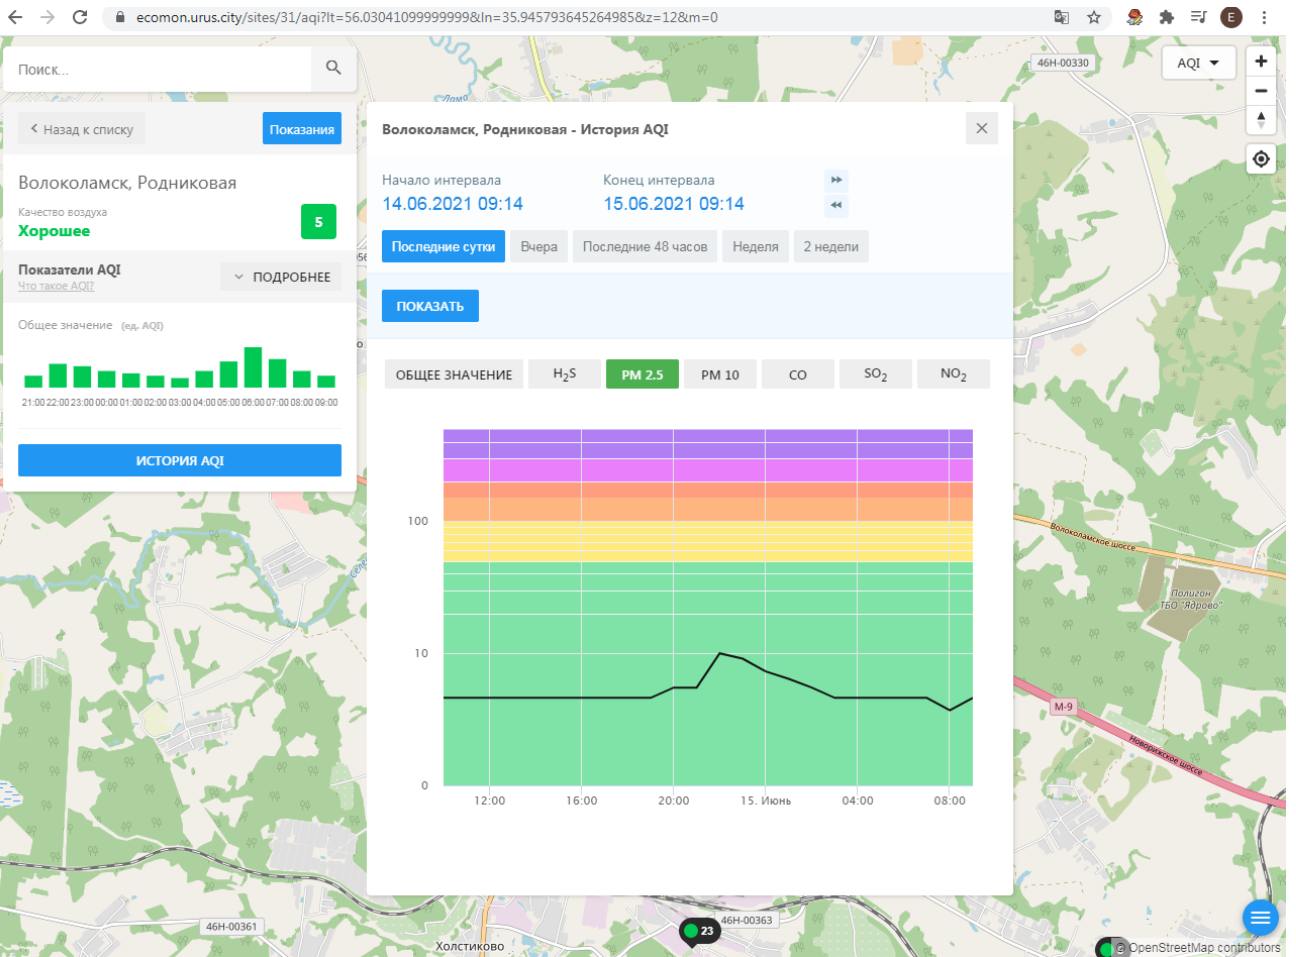

Показатели AQI **ПОДРОБНЕЕ**
Что такое AQI?

Общее значение (ед. AQI)

ИСТОРИЯ AQI

Волоколамск, Родниковая - История AQI

Начало интервала: 14.06.2021 09:14 Конец интервала: 15.06.2021 09:14

Последние сутки Вчера Последние 48 часов Неделя 2 недели

ПОКАЗАТЬ

ОБЩЕЕ ЗНАЧЕНИЕ **H₂S** PM 2.5 PM 10 CO SO₂ NO₂

100
10
0

12:00 16:00 20:00 15. Июнь 04:00 08:00

46Н-00330 46Н-00361 46Н-00363

Холстиково

OpenStreetMap contributors

Поиск...

Волоколамск, Хлебозавод

Качество воздуха **Хорошее** 9

Показатели AQI Что такое AQI? ПОДРОБНЕЕ

Общее значение (ед. AQI)

ИСТОРИЯ AQI

Волоколамск, Хлебозавод - История AQI

Начало интервала: 14.06.2021 09:17 Конец интервала: 15.06.2021 09:17