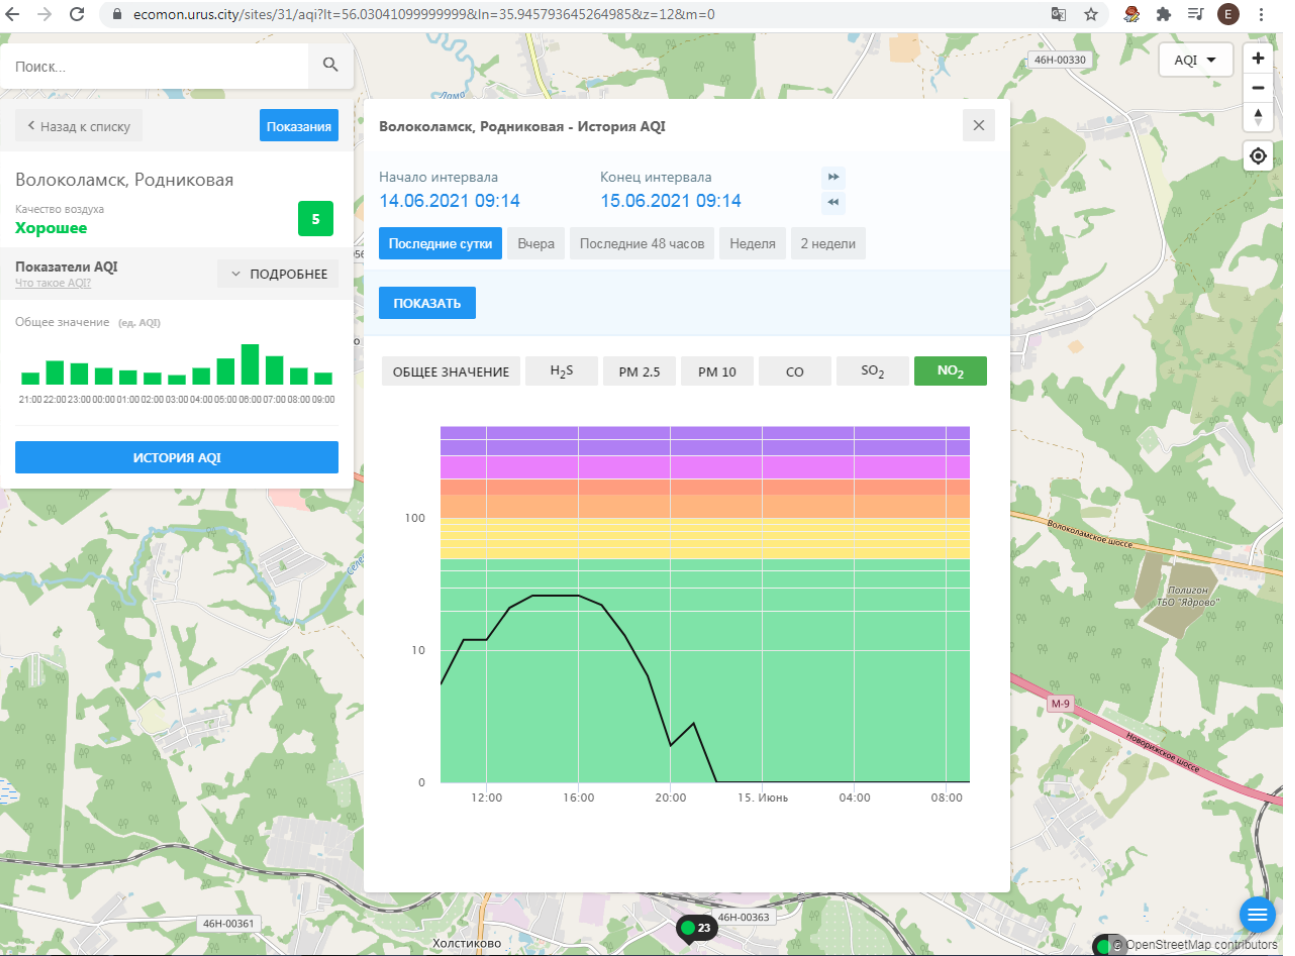

Показатели AQI **ПОДРОБНЕЕ**
Что такое AQI?

Общее значение (ед. AQI)

ИСТОРИЯ AQI

Волоколамск, Родниковая - История AQI

Начало интервала: 14.06.2021 09:14 Конец интервала: 15.06.2021 09:14

Последние сутки Вчера Последние 48 часов Неделя 2 недели

ПОКАЗАТЬ

ОБЩЕЕ ЗНАЧЕНИЕ **H₂S** PM 2.5 PM 10 CO SO₂ NO₂

100
10
0

12:00 16:00 20:00 15. Июнь 04:00 08:00

46Н-00330 46Н-00361 46Н-00363

Холстиково

OpenStreetMap contributors

Поиск...

Волоколамск, Хлебозавод

Качество воздуха **Хорошее** 9

Показатели AQI Что такое AQI? ПОДРОБНЕЕ

Общее значение (ед. AQI)

ИСТОРИЯ AQI

Волоколамск, Хлебозавод - История AQI

Начало интервала: 14.06.2021 09:17 Конец интервала: 15.06.2021 09:17