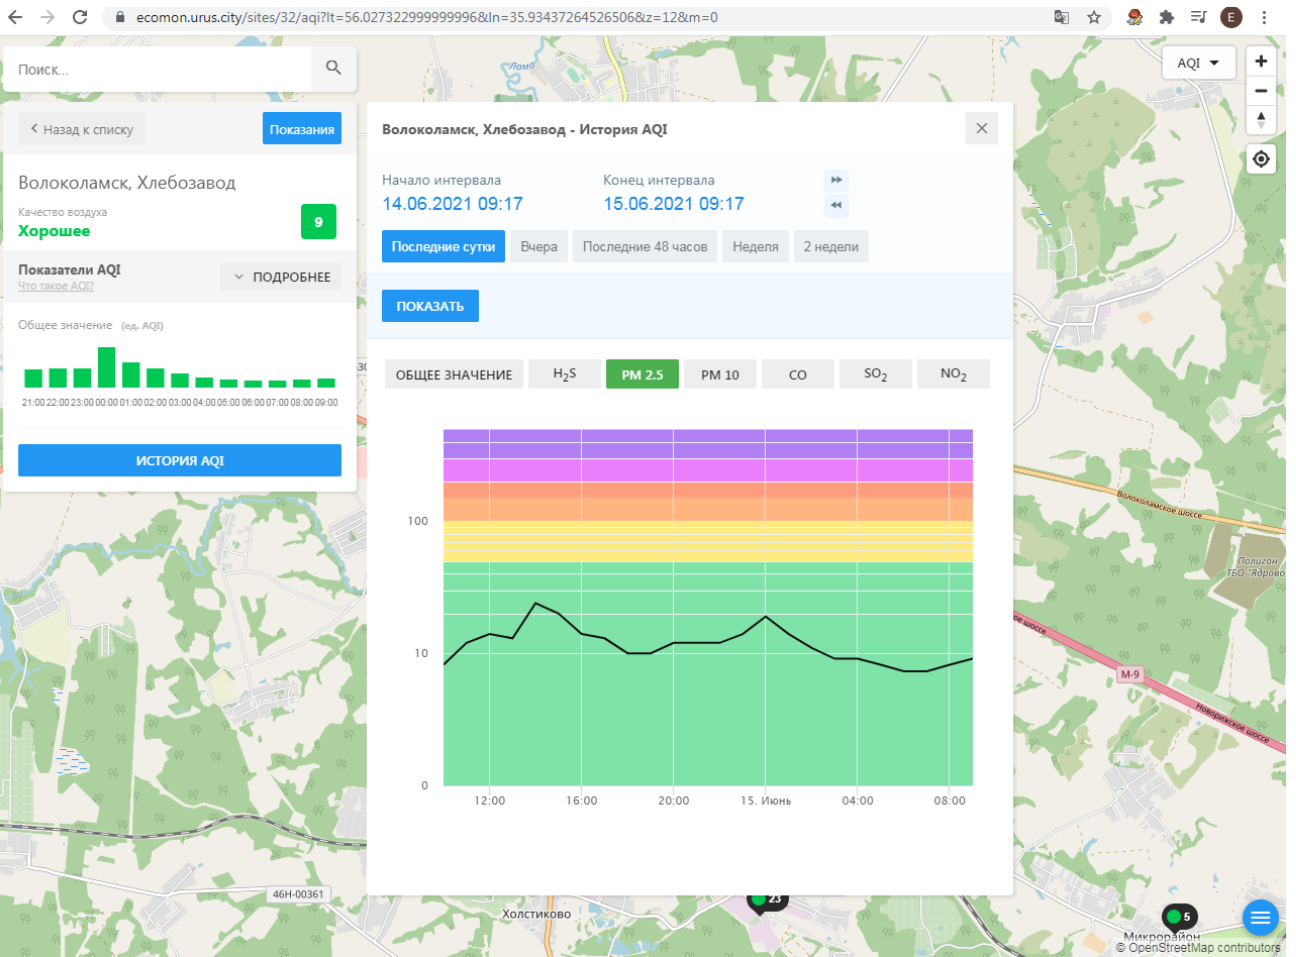

Волоколамск, Хлебозавод

Качество воздуха **Хорошее** 9

Показатели AQI Что такое AQI? ПОДРОБНЕЕ

Общее значение (ед. AQI)

ИСТОРИЯ AQI

Волоколамск, Хлебозавод - История AQI

Начало интервала: 14.06.2021 09:17 Конец интервала: 15.06.2021 09:17

Последние сутки Вчера Последние 48 часов Неделя 2 недели

ПОКАЗАТЬ

ОБЩЕЕ ЗНАЧЕНИЕ **H₂S** PM 2.5 PM 10 CO SO₂ NO₂

100

10

0

12:00 16:00 20:00 15. Июнь 04:00 08:00

46Н-00361 Холстиково Микрорайон © OpenStreetMap contributors

Поиск...

Волоколамск, Хлебозавод

Качество воздуха **Хорошее** 9

Показатели AQI Что такое AQI? ПОДРОБНЕЕ

Общее значение (ед. AQI)

ИСТОРИЯ AQI

Волоколамск, Хлебозавод - История AQI

Начало интервала: 14.06.2021 09:17 Конец интервала: 15.06.2021 09:17

Последние сутки Вчера Последние 48 часов Неделя 2 недели

ПОКАЗАТЬ

ОБЩЕЕ ЗНАЧЕНИЕ H₂S PM 2.5 **PM 10** CO SO₂ NO₂

Время	PM 10 (ед. AQI)
12:00	10
14:00	20
16:00	15
18:00	10
20:00	15
22:00	10
00:00	9
02:00	10
04:00	10
06:00	10
08:00	10