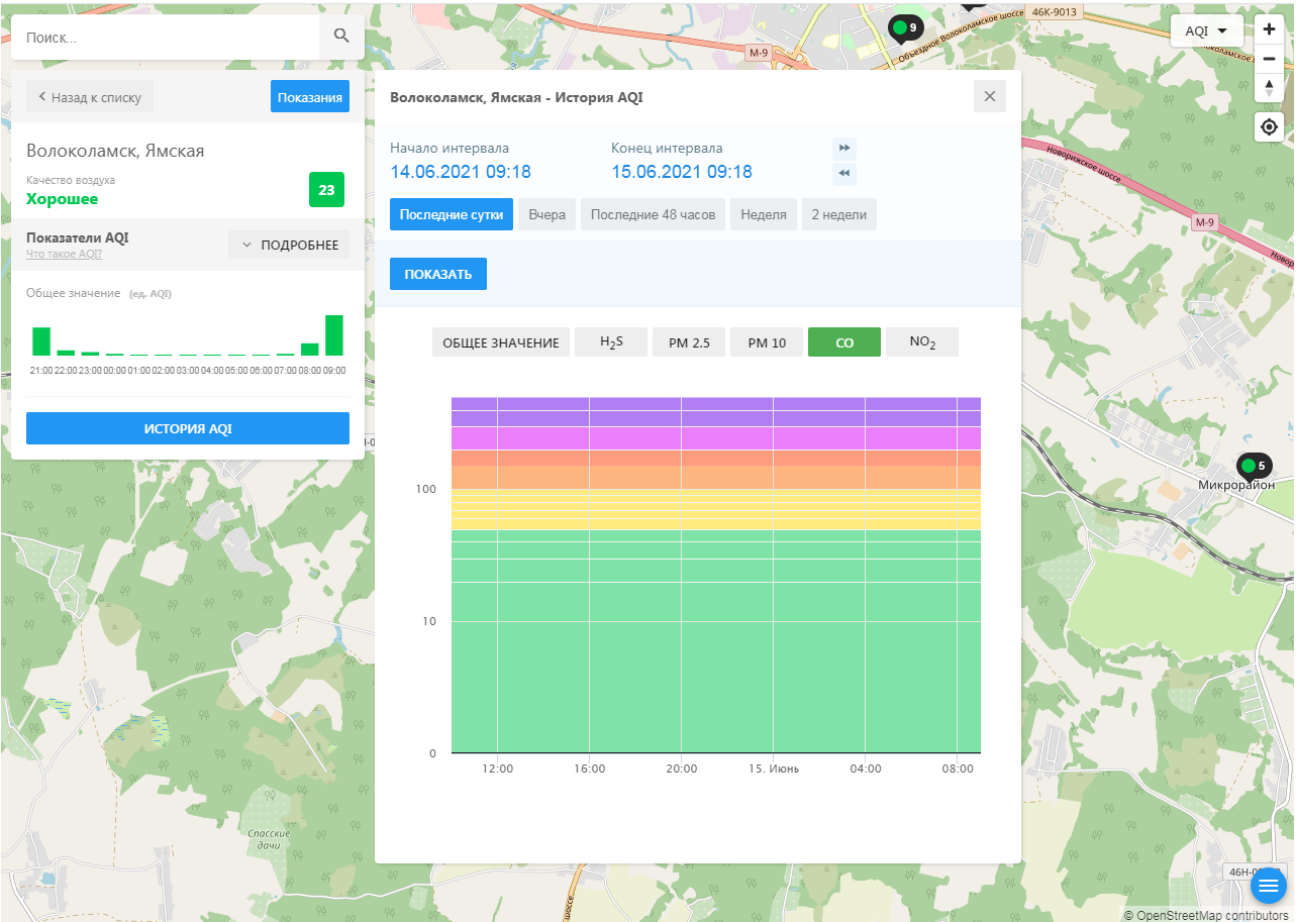

Качество воздуха
Хорошее 23

Показатели AQI
Что такое AQI? ▼ ПОДРОБНЕЕ

Общее значение (ед. AQI)

ИСТОРИЯ AQI

Волоколамск, Ямская - История AQI

Начало интервала: 14.06.2021 09:18 Конец интервала: 15.06.2021 09:18

Последние сутки Вчера Последние 48 часов Неделя 2 недели

ПОКАЗАТЬ

ОБЩЕЕ ЗНАЧЕНИЕ H₂S PM 2.5 PM 10 CO NO₂

100
10
0

12:00 16:00 20:00 15. Июнь 04:00 08:00

© OpenStreetMap contributors

Поиск...

Волоколамск, Ямская

Качество воздуха **Хорошее** 23

Показатели AQI
Что такое AQI? ПОДРОБНЕЕ

Общее значение (ед. AQI)

ИСТОРИЯ AQI

Волоколамск, Ямская - История AQI

Начало интервала: 14.06.2021 09:18
Конец интервала: 15.06.2021 09:18

Последние сутки Вчера Последние 48 часов Неделя 2 недели

ПОКАЗАТЬ

ОБЩЕЕ ЗНАЧЕНИЕ H₂S PM 2.5 PM 10 CO NO₂

Время	Общее значение AQI
12:00	40
16:00	60
20:00	20
22:00	0
04:00	0
08:00	40

© OpenStreetMap contributors