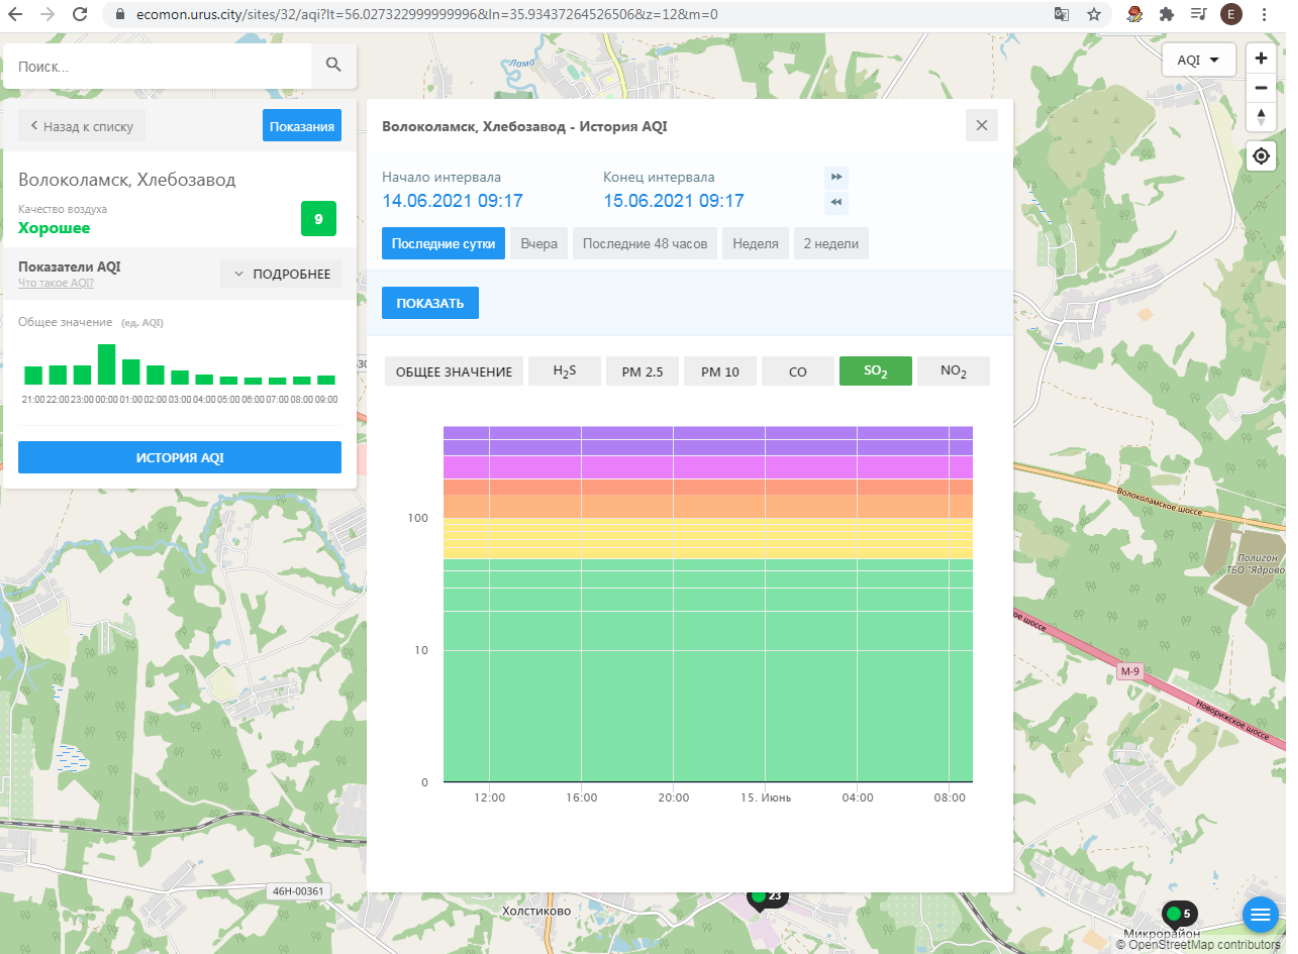

Последние сутки Вчера Последние 48 часов Неделя 2 недели

ПОКАЗАТЬ

ОБЩЕЕ ЗНАЧЕНИЕ H₂S PM 2.5 **PM 10** CO SO₂ NO₂

Время	PM 10 (ед. AQI)
12:00	10
14:00	20
16:00	15
18:00	10
20:00	15
22:00	10
00:00	9
02:00	10
04:00	10
06:00	10
08:00	10

Поиск...

← Назад к списку Показания

Волоколамск, Хлебозавод

Качество воздуха **Хорошее** 9

Показатели AQI ▼ ПОДРОБНЕЕ
Что такое AQI?

Общее значение (ед. AQI)

ИСТОРИЯ AQI

Волоколамск, Хлебозавод - История AQI

Начало интервала: 14.06.2021 09:17 Конец интервала: 15.06.2021 09:17

Последние сутки Вчера Последние 48 часов Неделя 2 недели

ПОКАЗАТЬ

ОБЩЕЕ ЗНАЧЕНИЕH₂SPM 2.5PM 10COSO₂NO₂

100
10
0

12:00 16:00 20:00 15. Июнь 04:00 08:00

ecomon.urus.city/sites/32/aqi?lt=56.027322999999996&ln=35.93437264526506&cz=12&m=0

Поиск...

← Назад к списку **Показания**

Волоколамск, Хлебозавод

Качество воздуха **Хорошее** **9**

Показатели AQI
Что такое AQI **ПОДРОБНЕЕ**