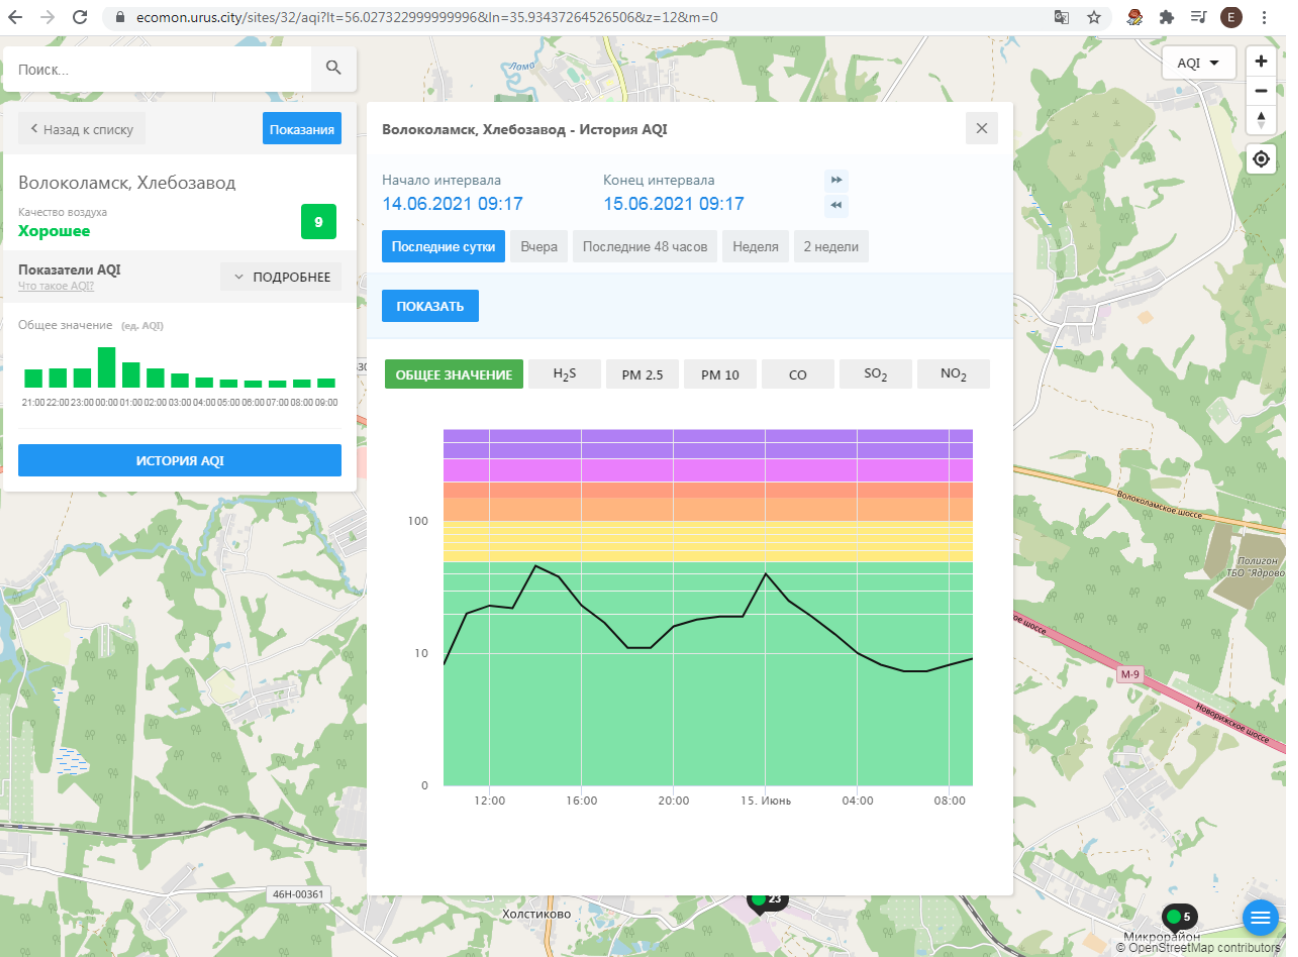

Показатели AQI **ПОДРОБНЕЕ**
Что такое AQI?

Общее значение (ед. AQI)

ИСТОРИЯ AQI

Волоколамск, Родниковая - История AQI

Начало интервала: 14.06.2021 09:14 Конец интервала: 15.06.2021 09:14

Последние сутки Вчера Последние 48 часов Неделя 2 недели

ПОКАЗАТЬ

ОБЩЕЕ ЗНАЧЕНИЕ **H₂S** PM 2.5 PM 10 CO SO₂ NO₂

100
10
0

12:00 16:00 20:00 15. Июнь 04:00 08:00

46Н-00330 46Н-00361 46Н-00363

Холстиково

OpenStreetMap contributors

Поиск...

Волоколамск, Хлебозавод

Качество воздуха **Хорошее** 9

Показатели AQI Что такое AQI? ПОДРОБНЕЕ

Общее значение (ед. AQI)

ИСТОРИЯ AQI

Волоколамск, Хлебозавод - История AQI

Начало интервала: 14.06.2021 09:17 Конец интервала: 15.06.2021 09:17