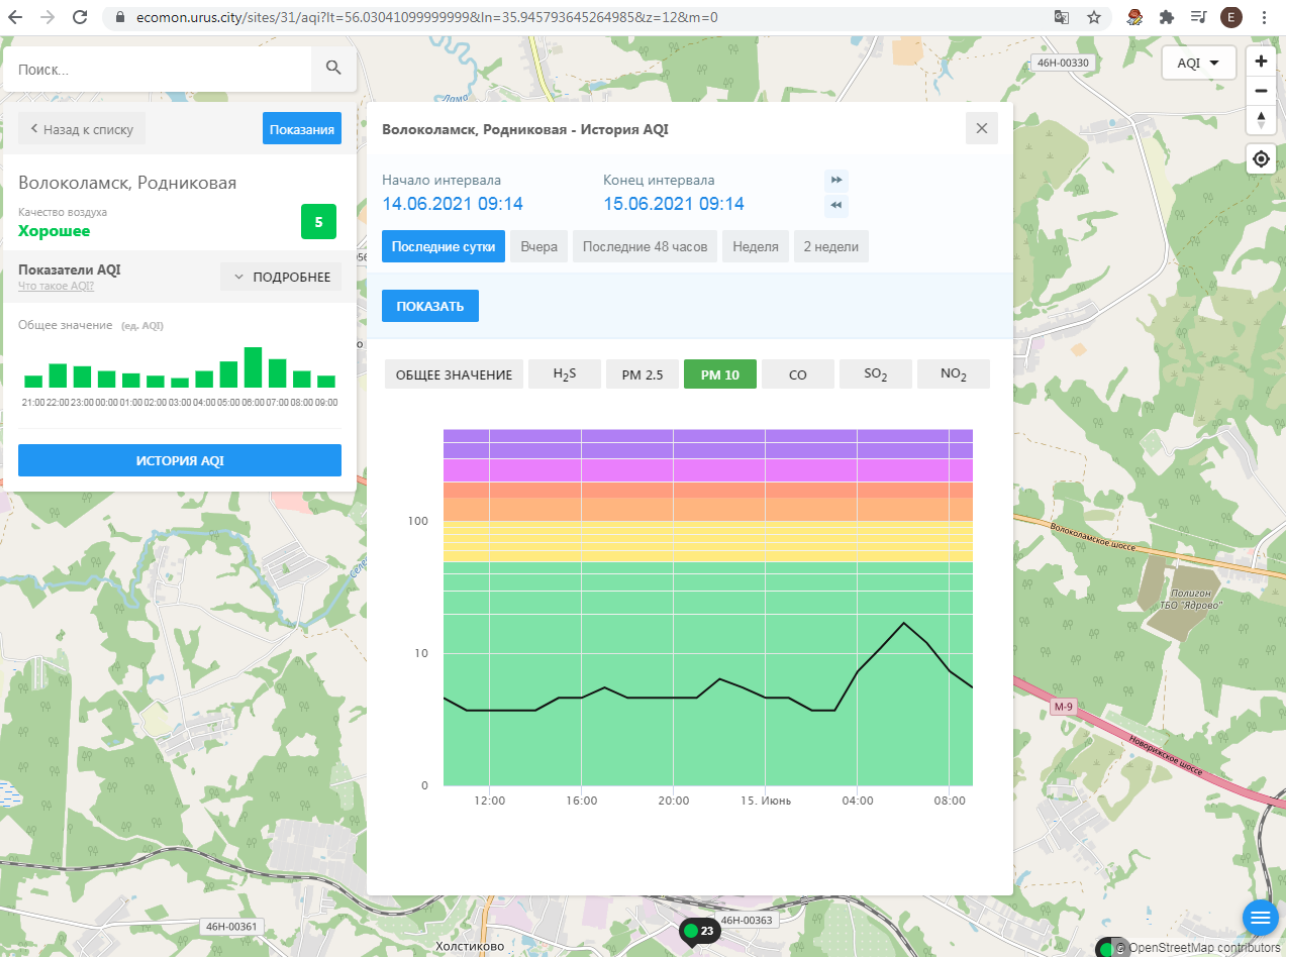

Показатели AQI **ПОДРОБНЕЕ**
Что такое AQI?

Общее значение (ед. AQI)

ИСТОРИЯ AQI

Волоколамск, Родниковая - История AQI

Начало интервала: 14.06.2021 09:14 Конец интервала: 15.06.2021 09:14

Последние сутки Вчера Последние 48 часов Неделя 2 недели

ПОКАЗАТЬ

ОБЩЕЕ ЗНАЧЕНИЕ **H₂S** PM 2.5 PM 10 CO SO₂ NO₂

100
10
0

12:00 16:00 20:00 15. Июнь 04:00 08:00

46Н-00330 46Н-00361 46Н-00363

Холстиково

OpenStreetMap contributors

Поиск...

Волоколамск, Хлебозавод

Качество воздуха **Хорошее** 9

Показатели AQI Что такое AQI? ПОДРОБНЕЕ

Общее значение (ед. AQI)

ИСТОРИЯ AQI

Волоколамск, Хлебозавод - История AQI

Начало интервала: 14.06.2021 09:17 Конец интервала: 15.06.2021 09:17