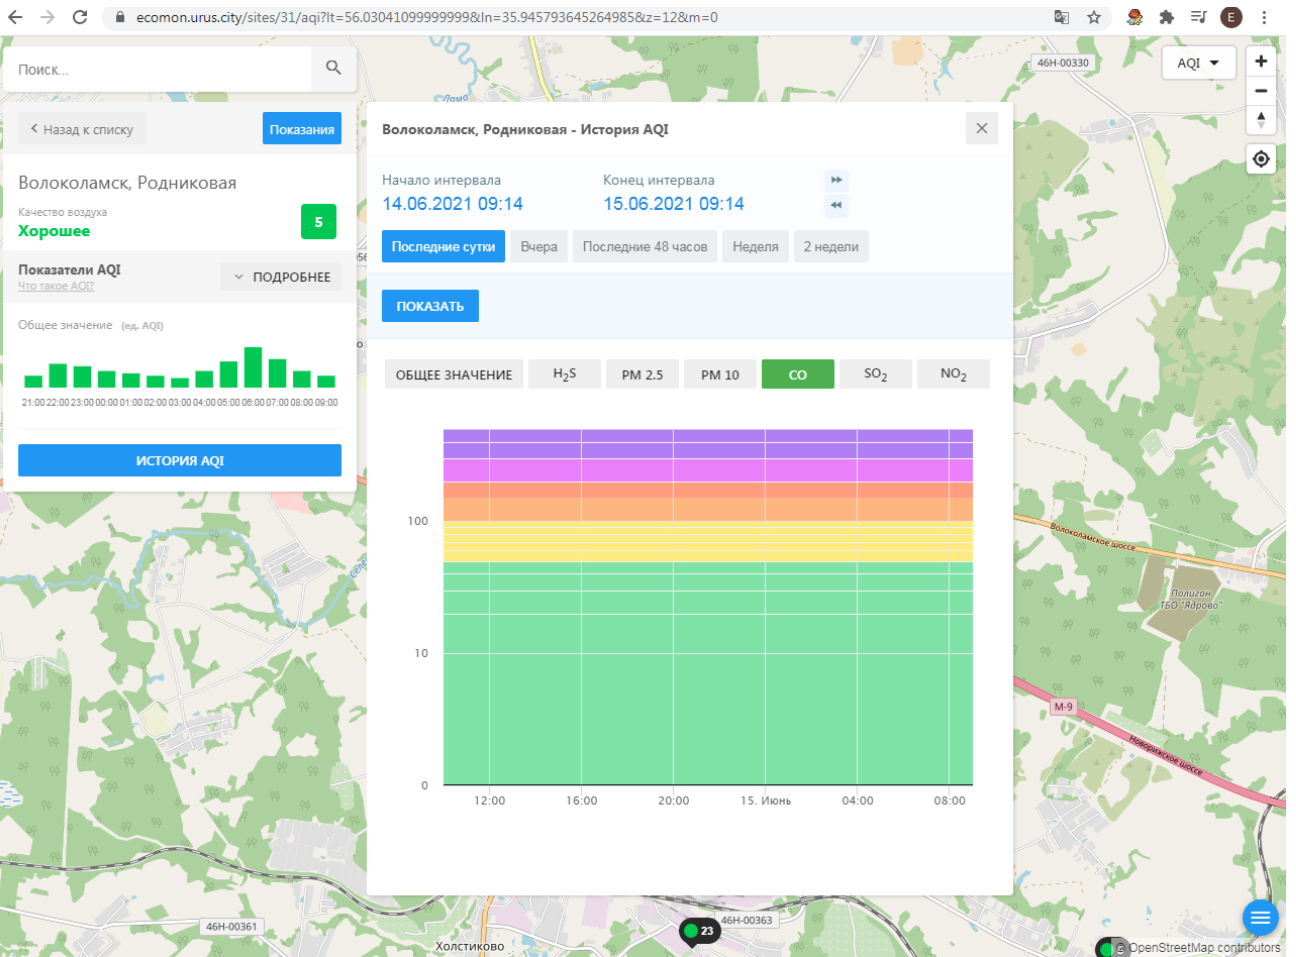

Показатели AQI **ПОДРОБНЕЕ**
Что такое AQI?

Общее значение (ед. AQI)

ИСТОРИЯ AQI

Волоколамск, Родниковая - История AQI

Начало интервала: 14.06.2021 09:14 Конец интервала: 15.06.2021 09:14

Последние сутки Вчера Последние 48 часов Неделя 2 недели

ПОКАЗАТЬ

ОБЩЕЕ ЗНАЧЕНИЕ **H₂S** PM 2.5 PM 10 CO SO₂ NO₂

100
10
0

12:00 16:00 20:00 15. Июнь 04:00 08:00

46Н-00330 46Н-00361 46Н-00363

Холстиково

OpenStreetMap contributors

Поиск...

Волоколамск, Хлебозавод

Качество воздуха **Хорошее** 9

Показатели AQI Что такое AQI? ПОДРОБНЕЕ

Общее значение (ед. AQI)

ИСТОРИЯ AQI

Волоколамск, Хлебозавод - История AQI

Начало интервала: 14.06.2021 09:17 Конец интервала: 15.06.2021 09:17